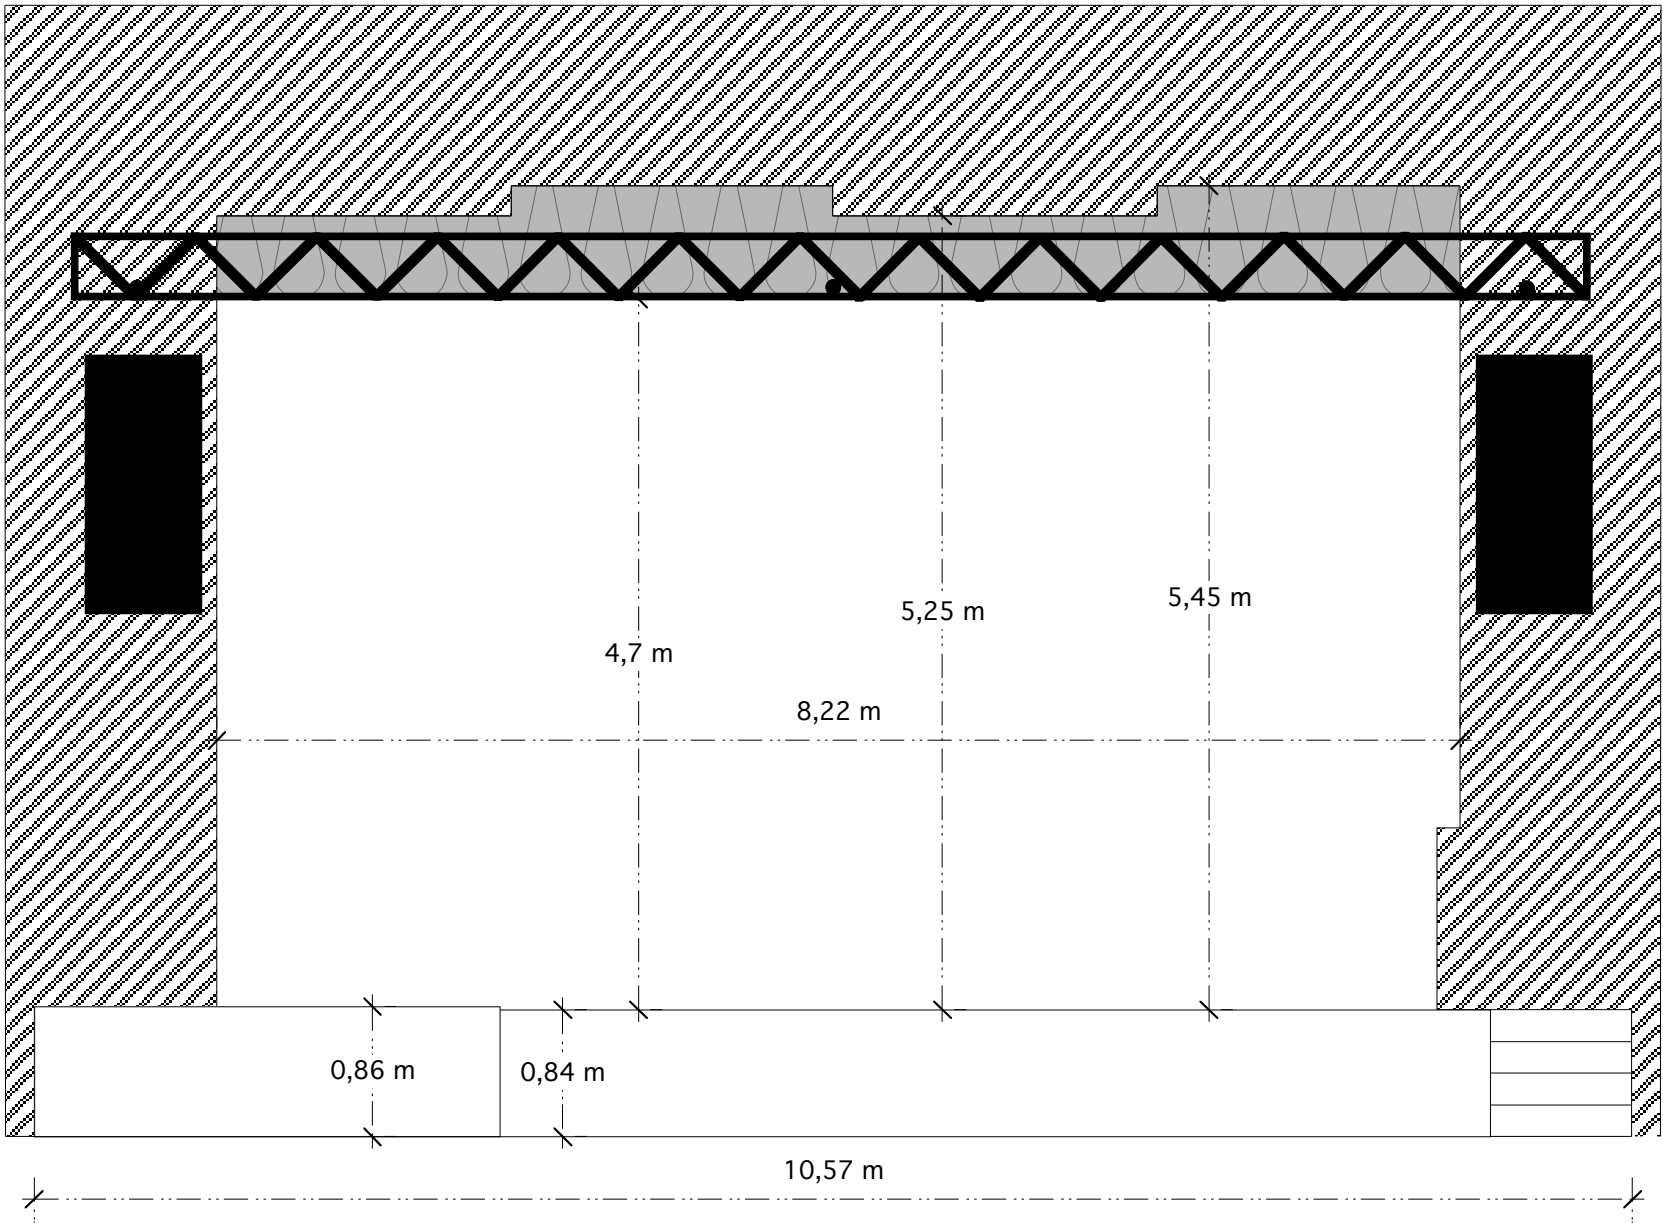

ESPACE D. SORANO - 94300 VINCENNES  
PLAN DE LA SALLE - ECHELLE 1/50

ESPACE D. SORANO - 94300 VINCENNES  
PLAN DES PERCHES - ECHELLE 1/50

ESPACE D. SORANO - 94300 VINCENNES

COUPE VUE DE FACE - ECHELLE 1/50

ESPACE D. SORANO - 94300 VINCENNES  
COUPE LATÉRALE JARDIN - ECHELLE 1/50

ESPACE D. SORANO - 94300 VINCENNES  
COUPE LATÉRALE COUR - ECHELLE 1/50