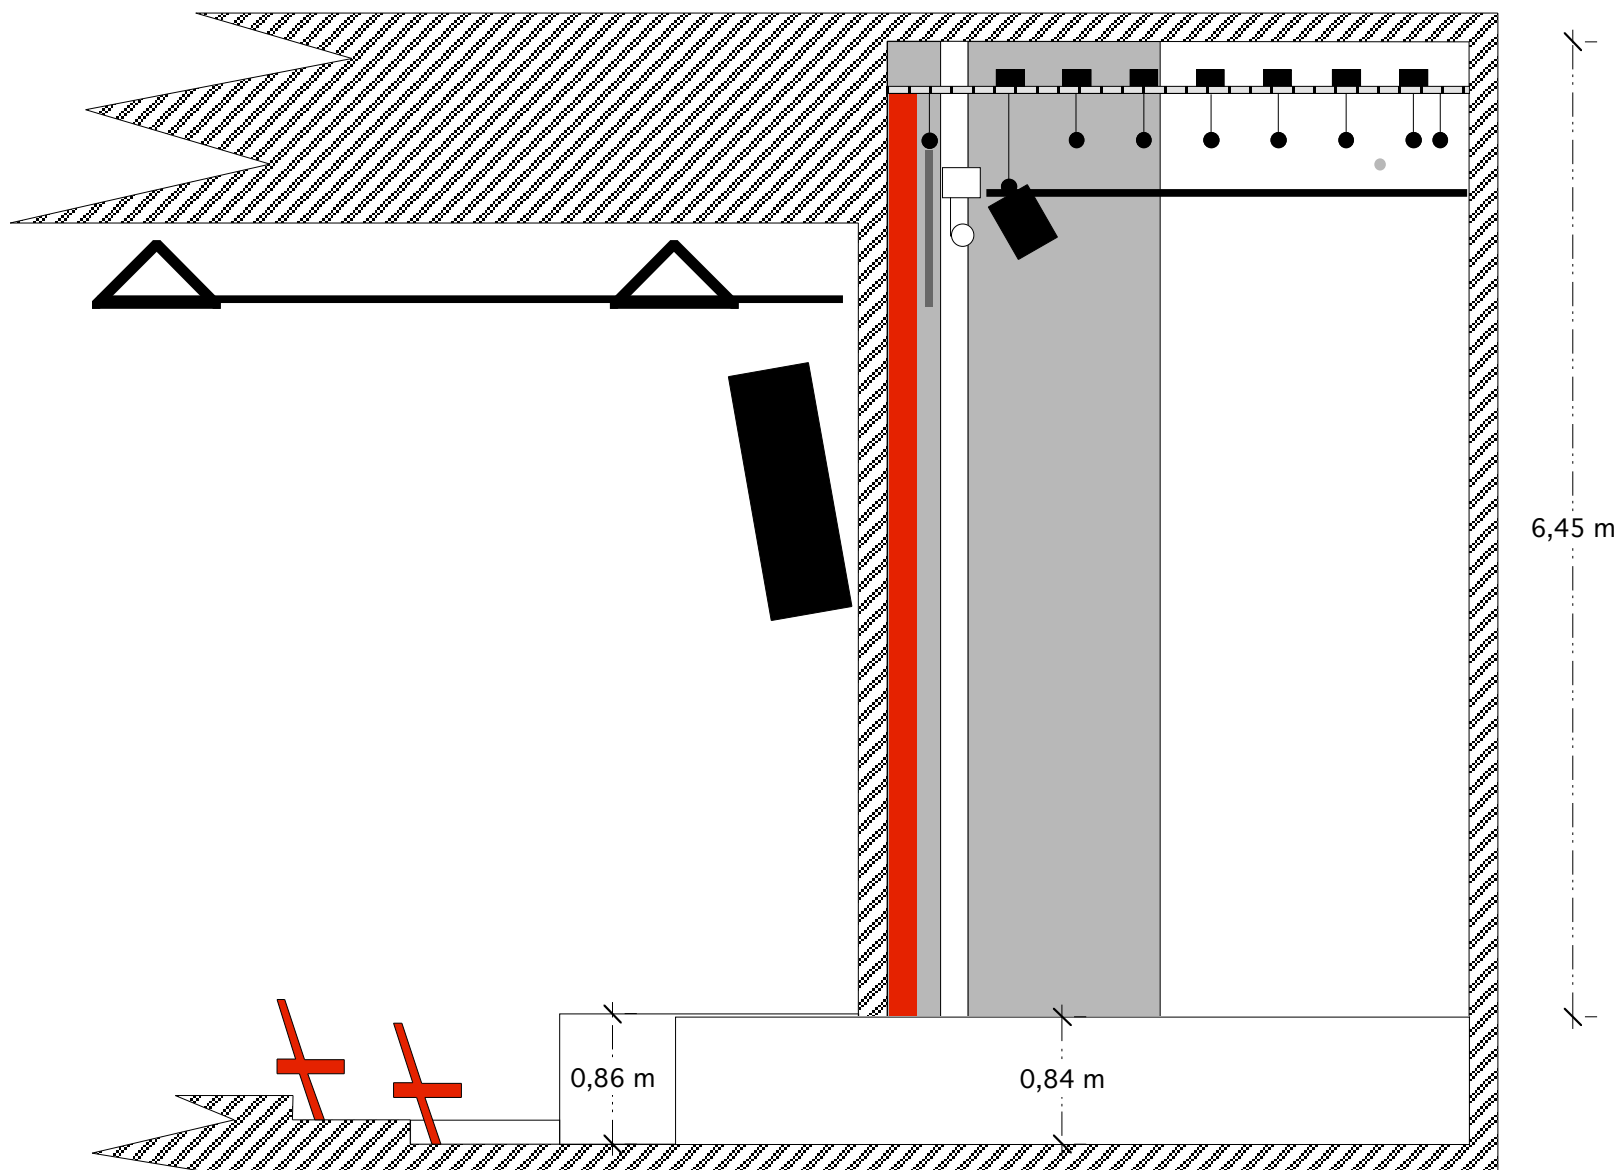

ESPACE D. SORANO - 94300 VINCENNES  
PLAN DE LA SALLE - ECHELLE 1/50

ESPACE D. SORANO - 94300 VINCENNES  
PLAN DES PERCHES - ECHELLE 1/50

ESPACE D. SORANO - 94300 VINCENNES

COUPE VUE DE FACE - ECHELLE 1/50

ESPACE D. SORANO - 94300 VINCENNES  
COUPE LATÉRALE JARDIN - ECHELLE 1/50

ESPACE D. SORANO - 94300 VINCENNES  
COUPE LATÉRALE COUR - ECHELLE 1/50