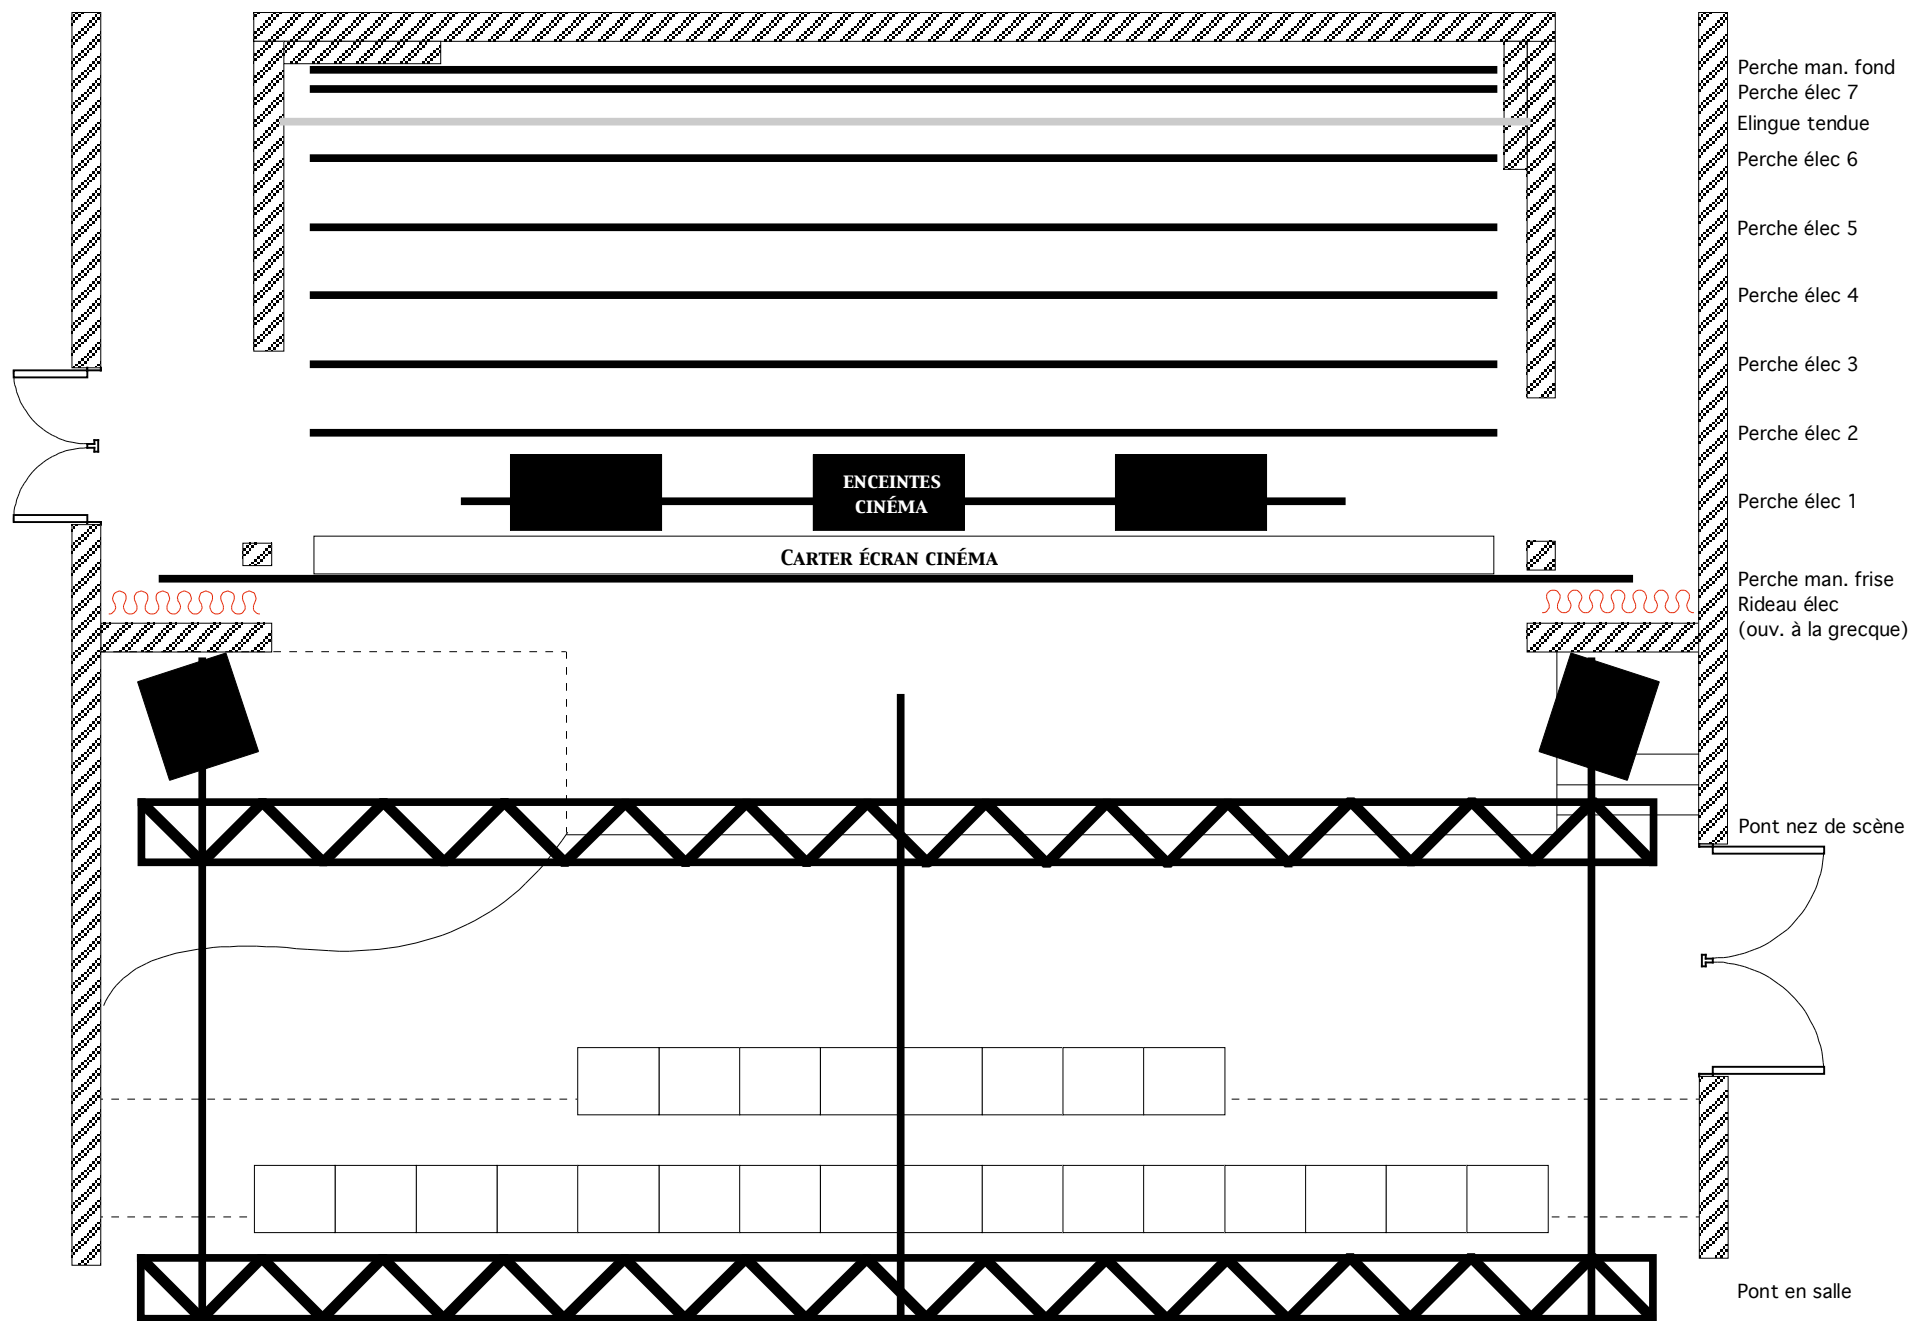

ESPACE D. SORANO - 94300 VINCENNES  
PLAN DE LA SALLE - ECHELLE 1/50

ESPACE D. SORANO - 94300 VINCENNES  
PLAN DES PERCHES - ECHELLE 1/50

ESPACE D. SORANO - 94300 VINCENNES

COUPE VUE DE FACE - ECHELLE 1/50

ESPACE D. SORANO - 94300 VINCENNES  
COUPE LATÉRALE JARDIN - ECHELLE 1/50

ESPACE D. SORANO - 94300 VINCENNES  
COUPE LATÉRALE COUR - ECHELLE 1/50