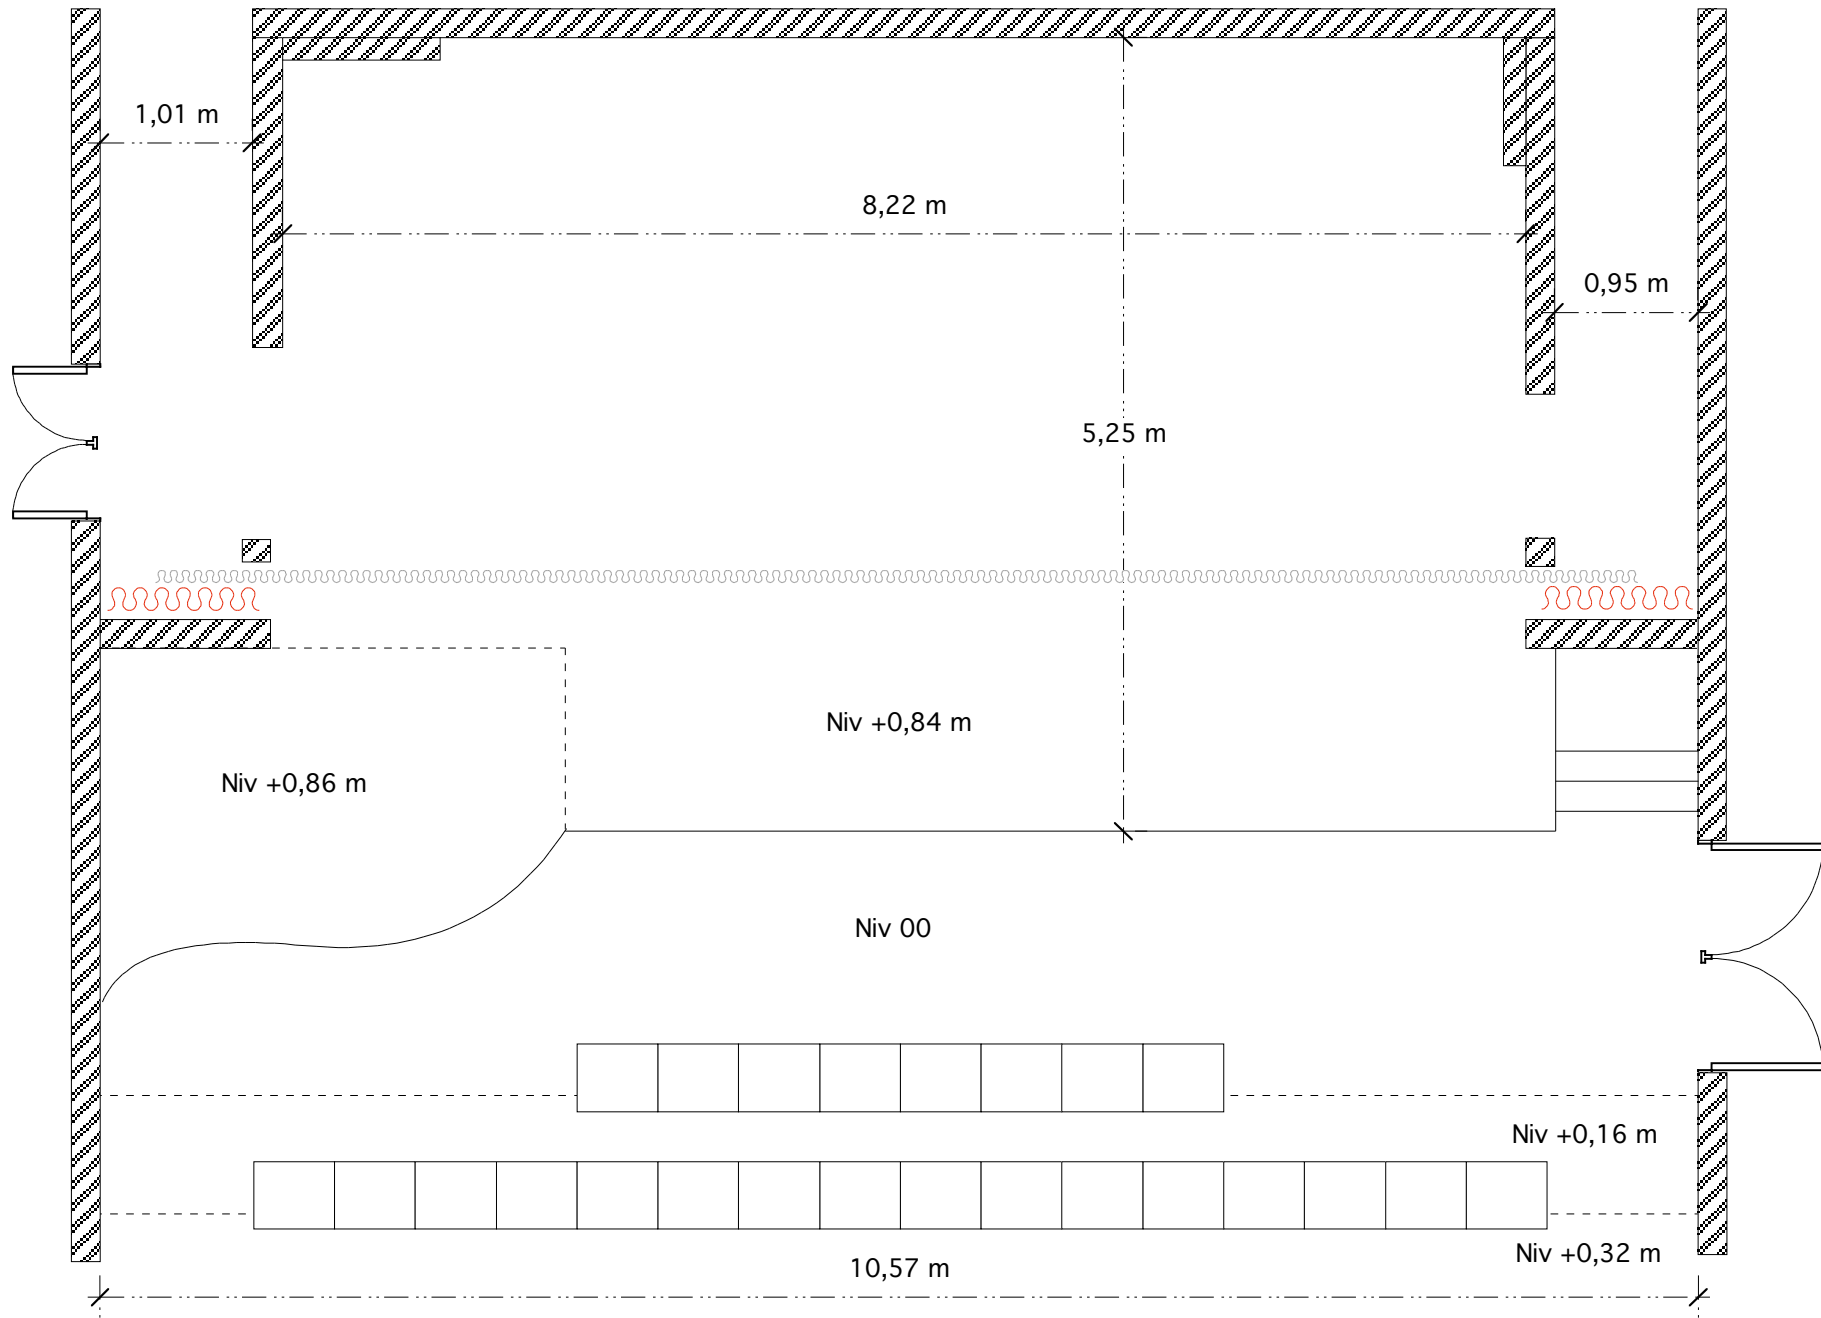

ESPACE D. SORANO - 94300 VINCENNES  
PLAN DE LA SALLE - ECHELLE 1/50

ESPACE D. SORANO - 94300 VINCENNES  
PLAN DES PERCHES - ECHELLE 1/50

ESPACE D. SORANO - 94300 VINCENNES

COUPE VUE DE FACE - ECHELLE 1/50

ESPACE D. SORANO - 94300 VINCENNES  
COUPE LATÉRALE JARDIN - ECHELLE 1/50

ESPACE D. SORANO - 94300 VINCENNES  
COUPE LATÉRALE COUR - ECHELLE 1/50